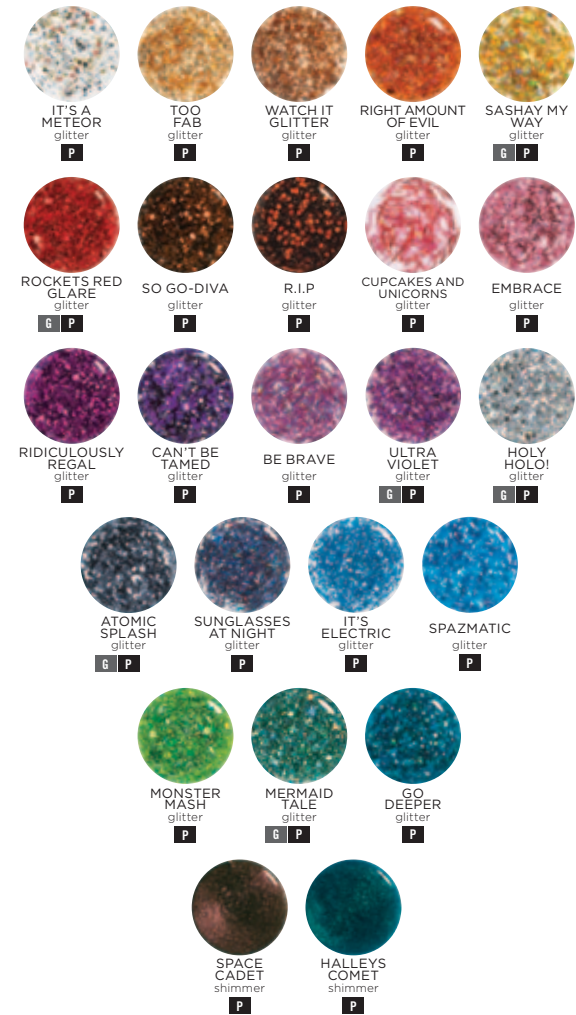

FRENCH MANICURE

AVAILABLE EXCLUSIVELY AS MANI MINIS

COLOR GUIDE

ORLY®

FX INNOVATIONS

G GEL .3 Fl Oz / 9 mL **P** PROFESSIONAL .6 Fl Oz / 18 mL **M** MINI .18 Fl Oz / 5.3 mL

LIT2075B

ORLY International, Inc.
7710 Haskell Avenue • Los Angeles, CA 91406 USA
800 275 1111 • 818 994 1001 • FAX 818 994 1144

orlybeauty.com

G GEL .3 Fl Oz / 9 mL **P** PROFESSIONAL .6 Fl Oz / 18 mL **M** MINI .18 Fl Oz / 5.3 mL